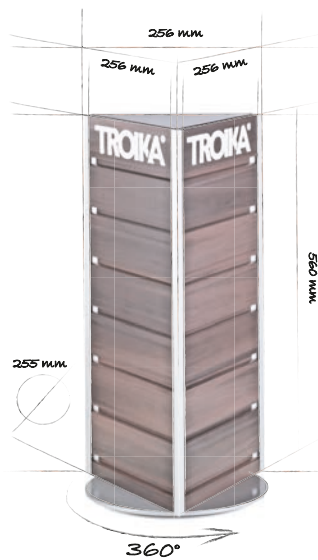

ADDITIONAL ITEMS