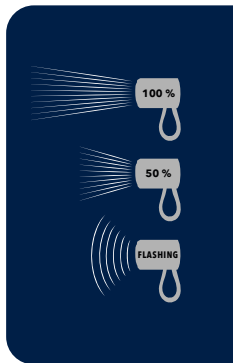

4 024023 037269