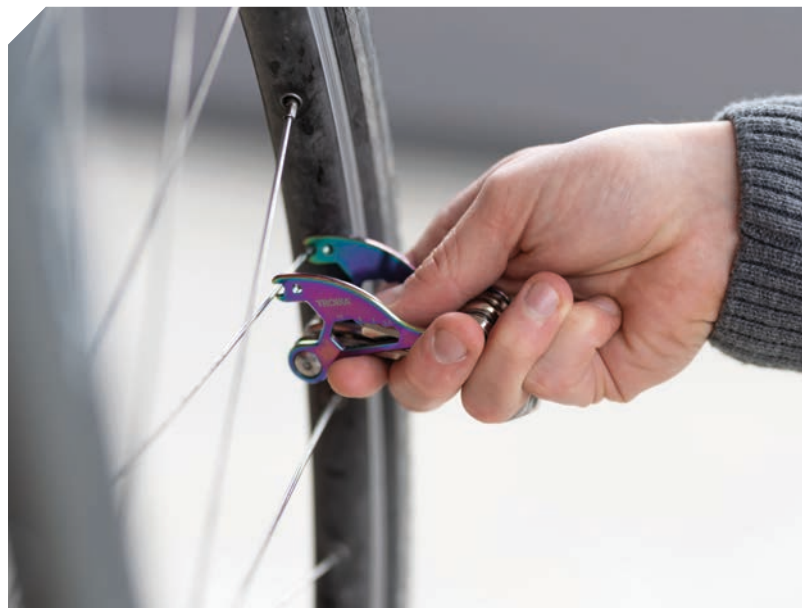

Packing Unit: 6

HOOK 2 | KTL88/BK
Parcel cutter

Packing Unit: 6

NORD-OST | COS25/BK
Keyring, compass, carabiner

Packing Unit: 6

TOOLINATOR | KTL25/TI
Mini tool, 10 functions

Packing Unit: 6

REISEGERÄT | KTL08/GY
Mini tool keyring, 7 functions